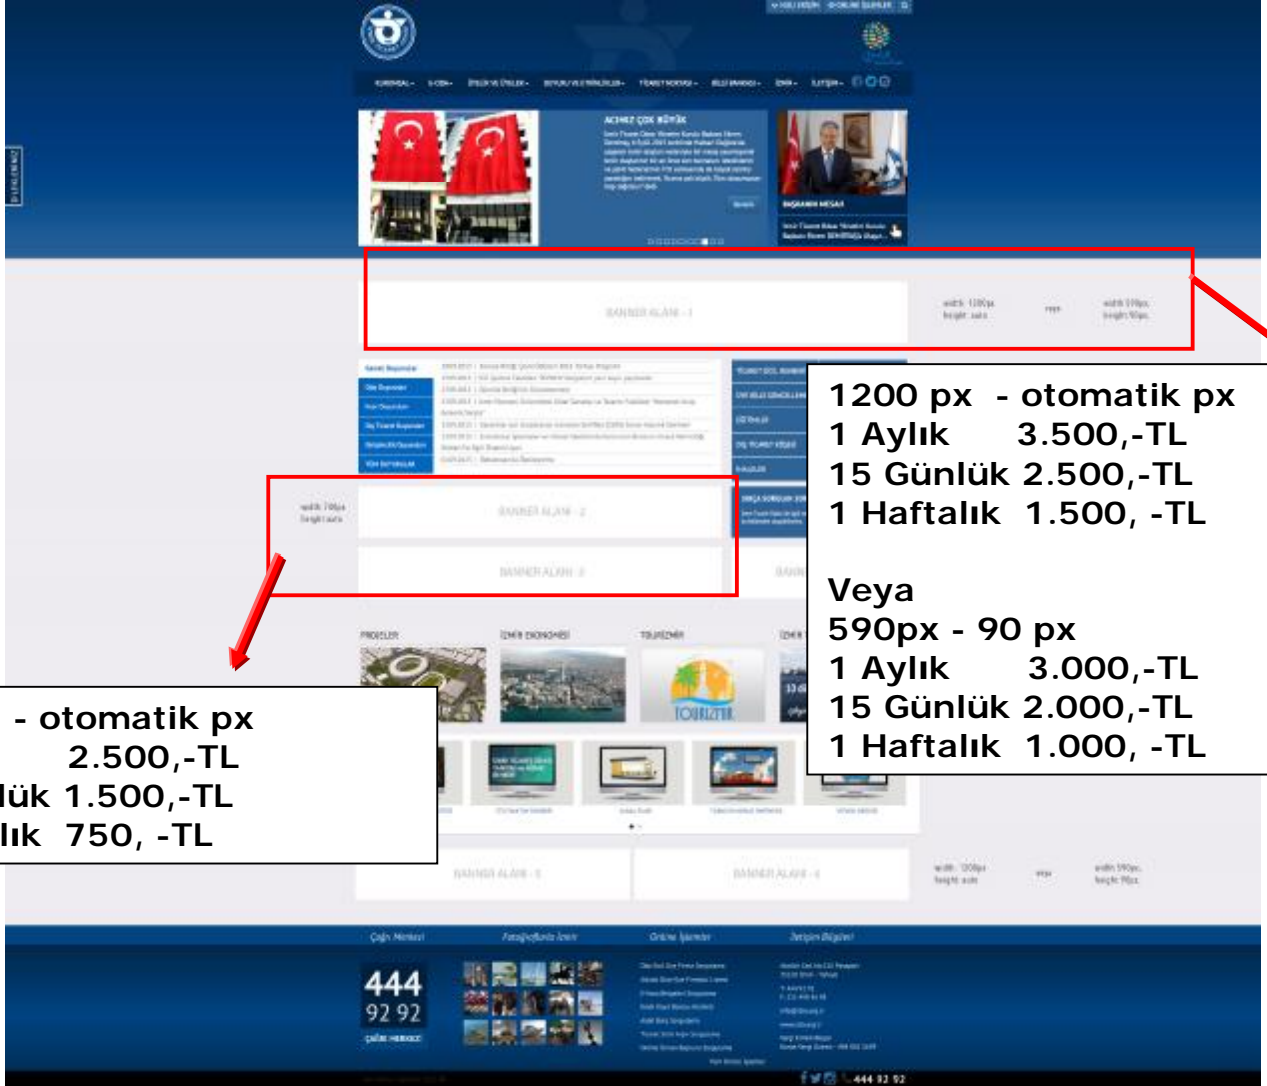

Boyutlar	Aylık	15 günlük	1 haftalık
1200xotomatik pixel(üst alan)	3.500,-TL	2.500,-TL	1.500, -TL
590x90 pixel (üst alan)	3.000,-TL	2000, -TL	1.000, -TL
740xotomatik pixel	2.500,-TL	1.500, -TL	750, -TL
468xotomatik pixel	2.500,-TL	1.500, -TL	750, -TL
1200xotomatik pixel(alt alan)	2.000,-TL	1.200,-TL	600, -TL
590x90 pixel (alt alan)	1.000,-TL	750, -TL	500, -TL

1200 px - otomatik px
1 Aylık 3.500,-TL
15 Günlük 2.500,-TL
1 Haftalık 1.500, -TL

Veya
590px - 90 px
1 Aylık 3.000,-TL
15 Günlük 2.000,-TL
1 Haftalık 1.000, -TL

740 px - otomatik px
1 Aylık 2.500,-TL
15 Günlük 1.500,-TL
1 Haftalık 750, -TL

468 px - otomatik px
1 Aylık 2.500,-TL
15 Günlük 1500,-TL
1 Haftalık 750,-TL

1200 px - otomatik px
1 Aylık 2.000,-TL
15 Günlük 1.200,-TL
1 Haftalık 600,-TL

Veya
590px - 90 px
1 Aylık 1.000,-TL
15 Günlük 750,-TL
1 Haftalık 500 -TL