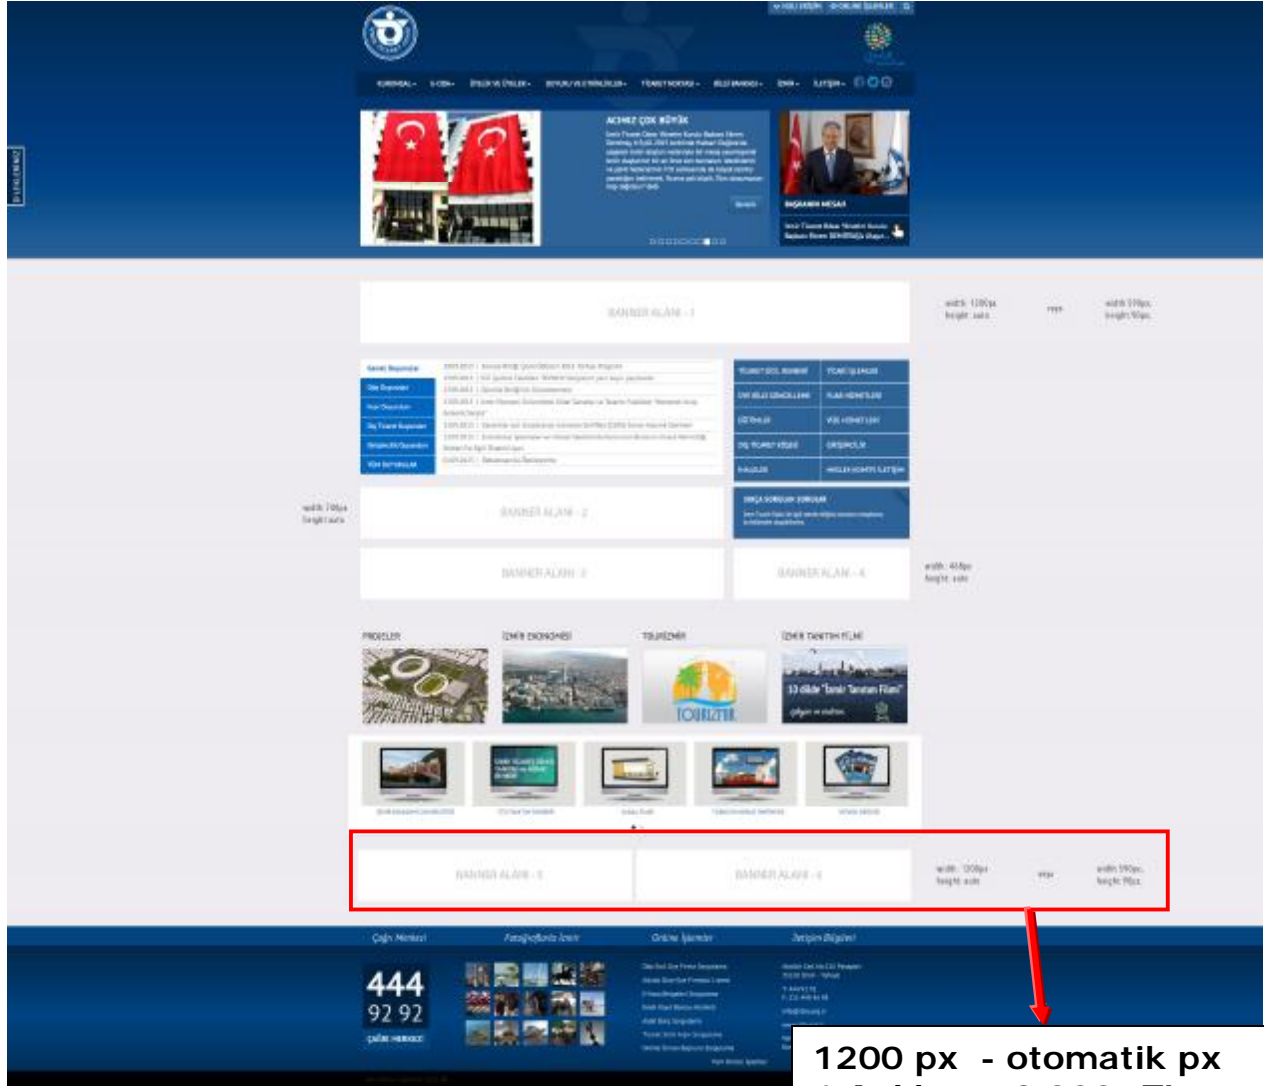

Boyutlar	Aylık	15 günlük	1 haftalık
1200xotomatik pixel(üst alan)	3.500,-TL	2.500,-TL	1.500, -TL
590x90 pixel (üst alan)	3.000,-TL	2000, -TL	1.000, -TL
740xotomatik pixel	2.500,-TL	1.500, -TL	750, -TL
468xotomatik pixel	2.500,-TL	1.500, -TL	750, -TL
1200xotomatik pixel(alt alan)	2.000,-TL	1.200,-TL	600, -TL
590x90 pixel (alt alan)	1.000,-TL	750, -TL	500, -TL

1200 px - otomatik px
1 Aylık 3.500,-TL
15 Günlük 2.500,-TL
1 Haftalık 1.500, -TL

Veya
590px - 90 px
1 Aylık 3.000,-TL
15 Günlük 2.000,-TL
1 Haftalık 1.000, -TL

740 px - otomatik px
1 Aylık 2.500,-TL
15 Günlük 1.500,-TL
1 Haftalık 750, -TL

468 px - otomatik px
1 Aylık 2.500,-TL
15 Günlük 1500,-TL
1 Haftalık 750,-TL

1200 px - otomatik px
1 Aylık 2.000,-TL
15 Günlük 1.200,-TL
1 Haftalık 600,-TL

Veya
590px - 90 px
1 Aylık 1.000,-TL
15 Günlük 750,-TL
1 Haftalık 500 -TL