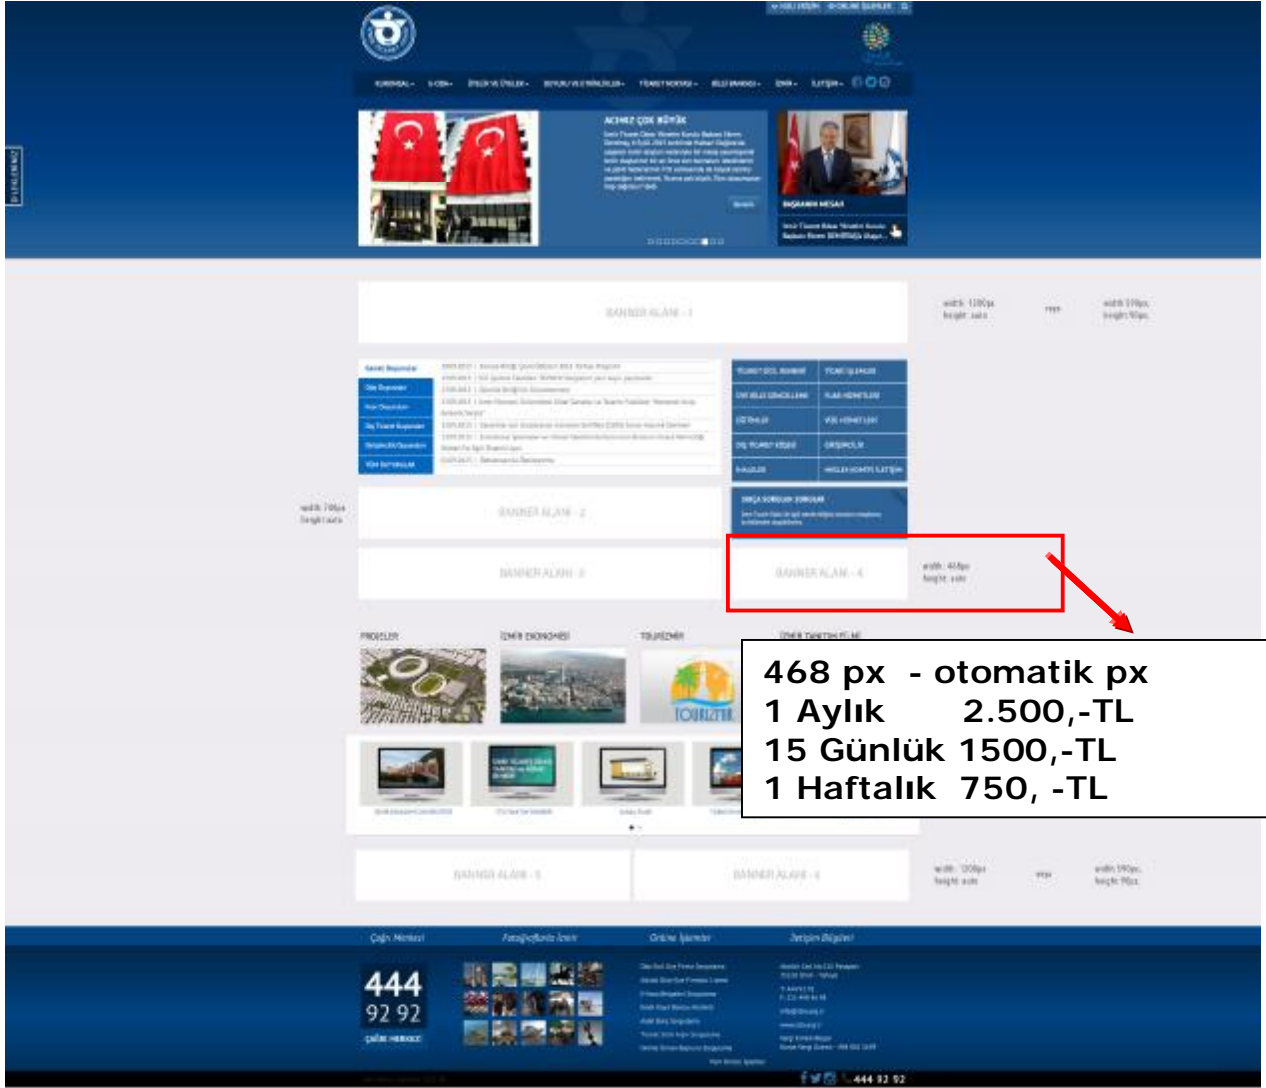

Boyutlar	Aylık	15 günlük	1 haftalık
1200xotomatik pixel(üst alan)	3.500,-TL	2.500,-TL	1.500, -TL
590x90 pixel (üst alan)	3.000,-TL	2000, -TL	1.000, -TL
740xotomatik pixel	2.500,-TL	1.500, -TL	750, -TL
468xotomatik pixel	2.500,-TL	1.500, -TL	750, -TL
1200xotomatik pixel(alt alan)	2.000,-TL	1.200,-TL	600, -TL
590x90 pixel (alt alan)	1.000,-TL	750, -TL	500, -TL

1200 px - otomatik px
1 Aylık 3.500,-TL
15 Günlük 2.500,-TL
1 Haftalık 1.500, -TL

Veya
590px - 90 px
1 Aylık 3.000,-TL
15 Günlük 2.000,-TL
1 Haftalık 1.000, -TL

740 px - otomatik px
1 Aylık 2.500,-TL
15 Günlük 1.500,-TL
1 Haftalık 750, -TL

468 px - otomatik px
1 Aylık 2.500,-TL
15 Günlük 1500,-TL
1 Haftalık 750,-TL

1200 px - otomatik px
1 Aylık 2.000,-TL
15 Günlük 1.200,-TL
1 Haftalık 600,-TL

Veya
590px - 90 px
1 Aylık 1.000,-TL
15 Günlük 750,-TL
1 Haftalık 500 -TL